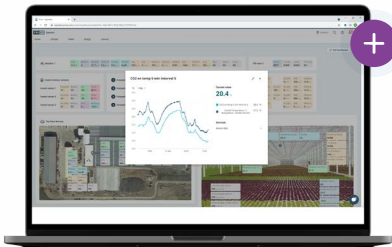

- **Etmaaltemperatuurstrategie**

Met de Etmaaltemperatuurstrategie wordt de temperatuur continu gemonitord en is er automatische controle van de lichtintensiteit, ventilatie en verwarming om de gewenste gemiddelde temperatuur gedurende een 24-uurscyclus te behalen. Hiermee bent u in staat om de optimale groeisnelheid van het gewas te bepalen.

- **Eb-en-vloedsystemen**

Bij een eb-en-vloedsysteem wordt een laag irrigatiewater op een betonnen vloer of kweektafel gebracht waar de planten het water en de voedingsstoffen kan opnemen. Het water wordt na een bepaald tijdsbestek afgevoerd naar de opslagtank. Dit levert besparingen op doordat het water en de voedingsstoffen worden hergebruikt. De Compact CC kan alle reguliere eb-en-vloedsystemen en de bijbehorende opslagtanks en silo's aansturen.

- **Priva Vialux M-line**

Priva Vialux M-Line is een ontsmettingssysteem, dat water desinfecteert met UV-licht. Het UV-systeem breekt organismen, zoals schimmels, bacteriën en virussen af, maar ook gewasbeschermingsmiddelen. Het systeem is zowel geschikt voor nieuw en gerecycled aanvoerwater als drain- en lozingswater.

Overzichtelijke en eenvoudige bediening

- **Priva Compact Operator**

Met de online bedienomgeving Priva Compact Operator kunt u vanaf uw tablet, smartphone of laptop op afstand uw kas monitoren en bedienen. Door de overzichtelijke interface met intuïtieve dashboards en grafieken kunt u in één oogopslag zien wat de status is van verschillende onderdelen en welke mogelijk een handeling vereisen. Zo heeft u altijd inzicht in alle processen in uw kas.