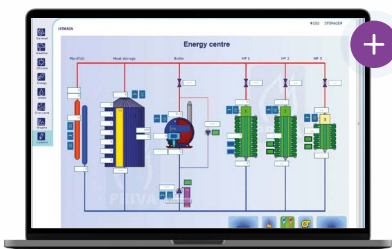

Geavanceerde technologie

- **Moisture Balance Module**

Een voorbeeld van een precisieregeling is de Moisture Balance Module. Veel vruchtdragende gewassen moeten precies de juiste hoeveelheid vocht toegediend krijgen om beschadiging van de vrucht te voorkomen. Nauwkeurige vochtsensoren of weegschalen meten de verdamping, het watergebruik door de plant en het vochniveau van het substraat. Op basis van die gegevens wordt de watergift exact afgestemd op de behoeften van de plant.

- **Eb-en-vloedsystemen**

Bij een eb-en-vloedsysteem wordt een laag irrigatiewater op een betonnen vloer of kweektafel gebracht waar de planten het water en de voedingsstoffen kan opnemen. Het water wordt na een bepaald tijdsbestek afgevoerd naar de opslagtank. Dit levert besparingen op doordat het water en de voedingsstoffen worden hergebruikt. De Compact CC kan alle reguliere eb-en-vloedsystemen en de bijbehorende opslagtanks en silo's aansturen.

- **Priva Vialux M-line**

Priva Vialux M-Line is een ontsmettingssysteem, dat water desinfecteert met UV-licht. Het UV-systeem breekt organismen, zoals schimmels, bacteriën en virussen af, maar ook gewasbeschermingsmiddelen. Het systeem is zowel geschikt voor nieuw en gerecycled aanvoerwater als drain- en lozingswater.

Overzichtelijke en eenvoudige bediening

- **Priva Compact Operator**

Met de online bedienomgeving Priva Compact Operator kunt u vanaf uw tablet, smartphone of laptop op afstand uw kas monitoren en bedienen. Door de overzichtelijke interface met intuïtieve dashboards en grafieken kunt u in één oogopslag zien wat de status is van verschillende onderdelen en welke mogelijk een handeling vereisen. Zo heeft u altijd inzicht in alle processen in uw kas.